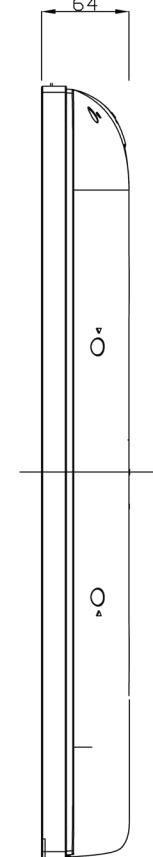

VESAマウント取付ピッチ

200

972

941

529

561

品名	42.5インチ 液晶ディスプレイ
パネルタイプ	W-LEDシステム
パネル表面処理	非光沢
最大表示解像度	3840×2160
表示面積	横941mm×縦529mm
最大表示色	10億7000万色
視野角度	上下:178° 左右:178°
最大輝度	400cd/m <sup>2</sup>
映像音声入力端子	HDMI
音声出力	スピーカー:5W+5W
定格電圧	AC100~240V 50/60HZ
消費電圧	通常:100W
質量	約11.6kg

64

品名	基準図 42.5インチ ディスプレ				
図番	参考資料				1/1
A3	尺度 1:4	設計 福地	製図 藤原	検図 荒井	

株式会社 イーバンス

※パネル・ジョイント・モジュール等により、事前通知なしで寸法、仕様が変更される場合があります

A B C D E F G H