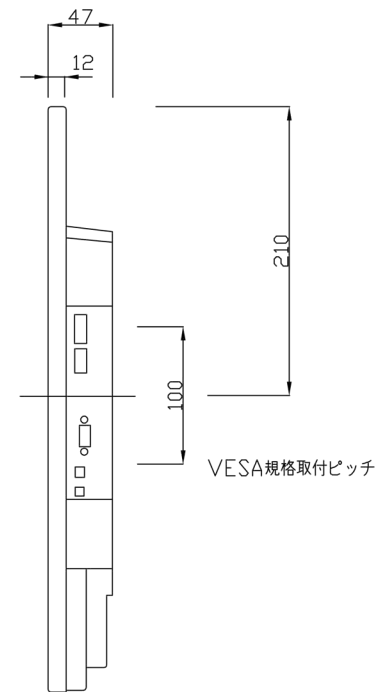

VESA規格取付ピッチ

品名	21.5インチ 液晶ディスプレイ
パネルタイプ	TFT31.5インチワイド/ADSパネル
パネル表面処理	ハードグレア
最大表示解像度	1920×1080
表示面積	H698mm×V392mm
最大表示色	1677万色
視野角度	上下:178° 左右:178°
最大輝度	300cd/m <sup>2</sup>
映像音声入力端子	HDMI
音声出力	スピーカー:2.5W+2.5W
定格電圧	AC100V 50/60HZ
消費電圧	最大:41W 通常:20W
質量	約6.3kg

品名	基準図 31.5インチ ディスプレ				
図番	参考資料 (推奨サイズ)				1/1
A3	尺度 1:4	設計 福地	製図 藤原	検図 荒井	

※パネル・ケーブル等により、事前通知なしで寸法、仕様が変わる場合があります

株式会社 **イーバンス**