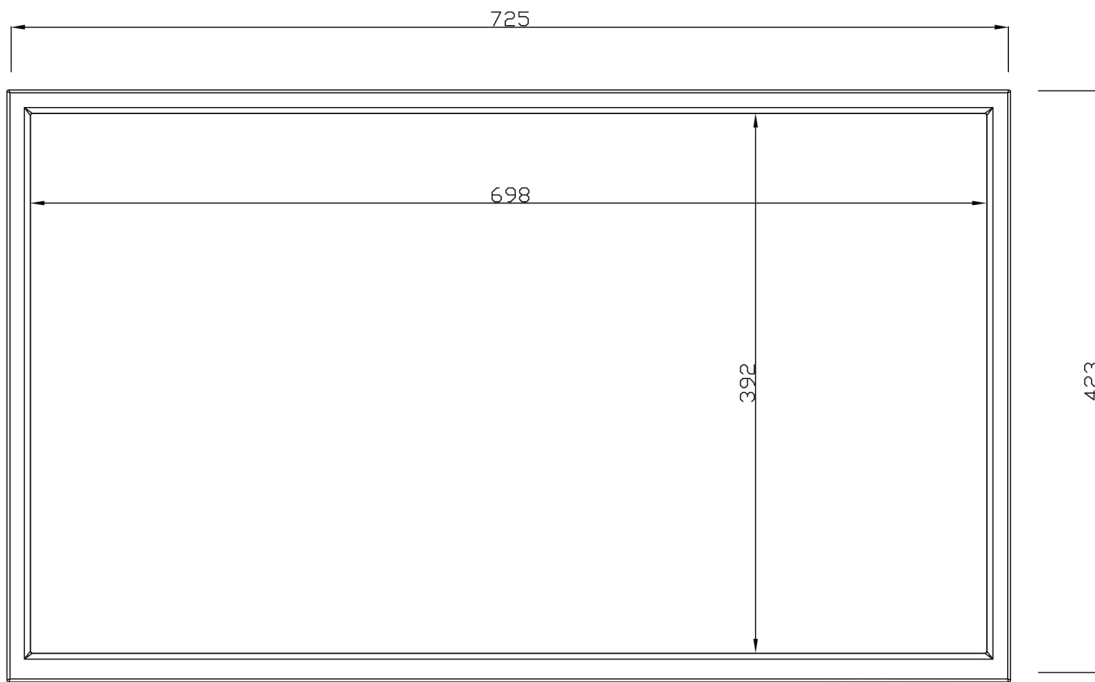

VESA規格取付ピッチ

品名	21.5インチ 液晶ディスプレイ
パネルタイプ	TFT31.5インチワイド/ADSパネル
パネル表面処理	ハードグレア
最大表示解像度	1920×1080
表示面積	H698mm×V392mm
最大表示色	1677万色
視野角度	上下:178° 左右:178°
最大輝度	300cd/m <sup>2</sup>
映像音声入力端子	HDMI
音声出力	スピーカー:2.5W+2.5W
定格電圧	AC100V 50/60HZ
消費電圧	最大:41W 通常:20W
質量	約6.3kg

品名	基準図 31.5インチ ディスプレ				
図番	参考資料 (推奨サイズ)				1/1
A3	尺度 1:4	設計 福地	製図 藤原	検図 荒井	

※パネル・ケーブル等により、事前通知なしで寸法、仕様が変わる場合があります

株式会社 **イーバンス**